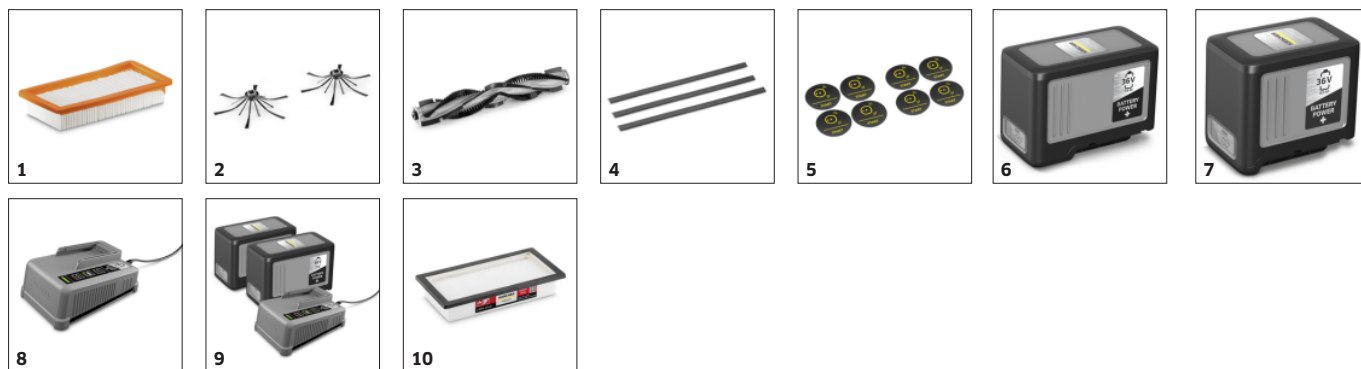

ACCESSOIRES POUR KIRA CV 50 1.454-500.0

	Référence	Descriptif	
ASPIRATEURS			
Filtres			
1	6.414-631.0	Un filtre lavable de haute qualité HEPA et imperméable protège le moteur et retient jusqu'à 99% des particules de poussières.	■
ACCESSOIRES POUR ASPIRO-BROSSEUR POUR MOQUETTES			
2	2.889-428.0		■
3	2.889-429.0		■
4	2.889-430.0		■
5	2.889-431.0		■
BATTERIES			
6	2.445-043.0	D'une capacité de 7,5 Ah, la batterie POWER+ 36/75 offre un maximum d'autonomie et de performance. Un écran LCD à technologie temps réel indique le temps d'utilisation restant, l'autonomie et la durée de charge restantes en minutes.	□
7	2.042-022.0	Batterie lithium-ion Battery Power+ 36 volts puissante d'une capacité de 6,0 Ah assurant une grande autonomie. Avec technologie temps réel innovante via afficheur LCD et surveillance de la tension.	□
CHARGEURS			
8	2.445-045.0	Charger toutes les batteries lithium-ion Kärcher Battery Power et Kärcher Battery Power 36 V avec un courant de charge de 6 A au maximum : grâce au chargeur rapide avec indicateur d'état de fonctionnement à LED. Fixation facile au mur.	□
KIT DE DÉMARRAGE			
9	2.445-070.0		□
FILTRE T/NT			
HEPA Filter			
10	2.889-425.0		□

■ Standard. □ Accessoires optionnels.