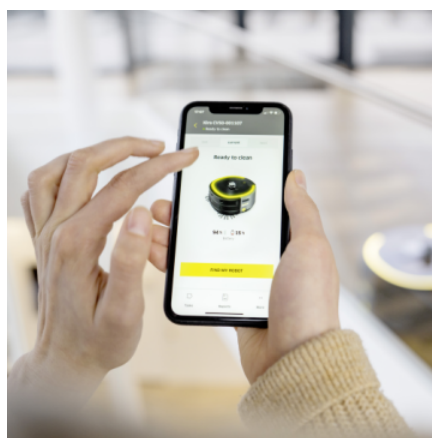

KIRA CV 50

Le robot aspirateur autonome KIRA CV 50 soulage les équipes de nettoyage en prenant en charge l'aspiration des sols très chronophage tandis que le personnel qualifié s'occupe en parallèle de tâches plus complexes.

Référence

1.454-500.0

- Petite hauteur de passage de 32 cm
- Poignée de transport ergonomique et extensible

Caractéristiques techniques

Code EAN		4054278988542
Plateforme de batteries		Plateforme de batterie 36 V
Raccordement électrique	V	36
Dépression	kPa	19,3
Débit d'air	l/s	16
Niveau sonore	dB (A)	57
Rendement surfacique théorique en mode autonome	m ² /h	525
Rendement surfacique	m ² /h	525
Autonomie en mode normal (2 batteries)	min	140
Autonomie en mode ECO! (2 batteries)	min	210
Largeur de travail en aspiration	mm	350
Puissance	W	230
Franchissement de déclivités	%	6
Capacité de la cuve	l	4,5
Vitesse en mode autonome	km/h	1,5
Largeur de passage	mm	650
Hauteur de passage	mm	320
Nombre de batteries requises	Pièce(s)	2
Durée de charge de la batterie avec le chargeur rapide 80 %/100 %	min / h	58 / 81
Raccordement secteur chargeur	V / Hz	100 - 240 / 50 - 60
Poids sans accessoires	kg	15,1

Application KIRA Robots

- Une transparence totale grâce à l'application KIRA Robots avec gestion de flotte, état en temps réel, rapport de nettoyage détaillé et bien plus encore.
- Création et édition faciles de cartes de nettoyage et du planning d'intervention.
- Parfaitement connecté grâce à l'intégration de la téléphonie mobile 4G/LTE ou de la connexion Wi-Fi.