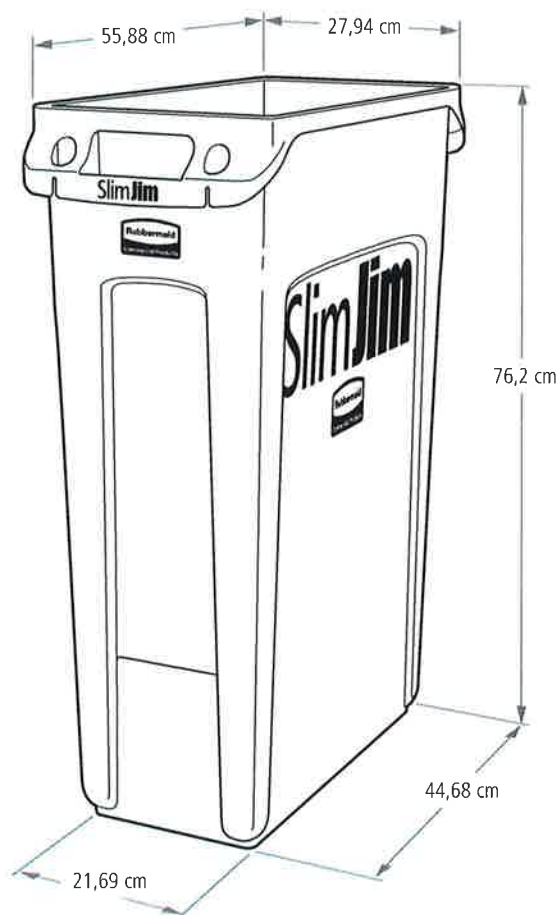

Caractéristiques et bénéfices :

- Conduits d'aération facilitant l'extraction des sacs de 80 % par rapport aux containers classiques et permet de réduire les risques de blessures
- Quatre fentes pour attacher les sacs au rebord du collecteur et les changer rapidement sans faire de nœuds
- Poignées à la base et sur les rebords pour une meilleure prise en main et un meilleur contrôle au soulèvement et au vidage des collecteurs pleins
- Design renforcé par un profil nervuré pour une meilleure résistance à l'écrasement
- Plusieurs possibilités en termes de socles et de couvercles pour créer une station de recyclage répondant aux besoins de toutes les installations

COULEURS DISPONIBLES

Bleu, vert, noir, beige, brun, gris, jaune*, rouge*

* 87 litres seulement

Matériau

Mélange de résine haute qualité, moulé par injection

Accessoires

SOCLES EN ACIER INOXYDABLE

- Socle simple Slim Jim®
- Socle double Slim Jim®
- Socle triple Slim Jim®
- Socle quadruple Slim Jim®

SOCLE EN RÉSINE

- Socle clipsable en résine Slim Jim®

COUVERCLES

- Couvercle pour bouteilles et canettes
- Couvercle pour papier
- Couvercle pour produits recyclables mélangés
- Couvercle à charnière
- Couvercle basculant

COLLECTEURS SLIM JIM®

Collecteur Slim Jim® de 87 litres